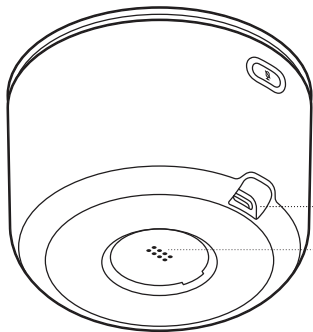

USB Type-C® қуат саңылауы

Аксессуарларды қосуға арналған саңылау